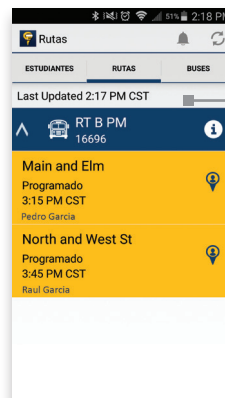

O use su computadora para tener acceso a Durham Bus Tracker®: m.durhambustracker.com

2. Cree un nombre de usuario seguro y una contraseña
3. Introduzca su estado, la ubicación del centro de servicio al cliente, el número de identificación del estudiante y el apellido de su estudiante
4. Inicie una sesión y rastree el autobús

Vea las paradas a lo largo de la ruta, incluyendo las horas de llegada programadas para cada parada

VISTA DE LA APLICACIÓN REAL: Pantalla "Rutas"

VISTA DE LA APLICACIÓN REAL: Pantalla "Mis Autobuses"

Vea simultáneamente todos los autobuses de sus estudiantes