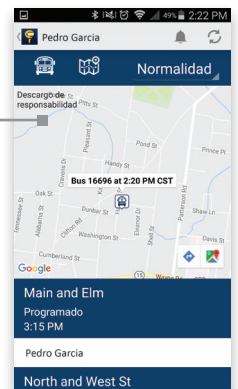

Durham Bus Tracker® le permite ver la ubicación actual del autobús escolar de su estudiante. Información sobre la ruta en tiempo casi real, incluyendo las horas programadas y estimadas de llegada a su parada.

PARA PADRES Y TUTORES SENCILLO. SEGURO. PROTEGIDO.

WWW.DURHAMSCHOOLSERVICES.COM/DURHAMBUSTRACKER

1. Descargue la aplicación gratuita:

Escanee este código QR con su smartphone para descargar la aplicación inmediatamente

O use su computadora para tener acceso a Durham Bus Tracker®: m.durhambustracker.com

2. Cree un nombre de usuario seguro y una contraseña
3. Introduzca su estado, la ubicación del centro de servicio al cliente, el número de identificación del estudiante y el apellido de su estudiante
4. Inicie una sesión y rastree el autobús

Vea las paradas a lo largo de la ruta, incluyendo las horas de llegada programadas para cada parada

VISTA DE LA APLICACIÓN REAL: Pantalla "Rutas"

VISTA DE LA APLICACIÓN REAL: Pantalla "Mis Autobuses"

Vea simultáneamente todos los autobuses de sus estudiantes